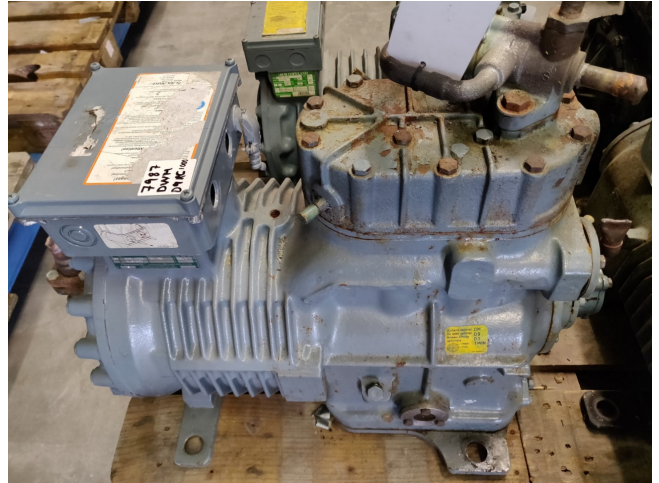

DWM D9RC 1000

Specifications

Marque	DWM
Le type	D9RC 1000
Réfrigérant	Freon
Refrigerant type	R 404 A or other types
kW at 0°C/+40°C	30,7
kW at -5°C/+40°C	25,4
kW at -10°C/+40°C	20,9
kW at -20°C/+40°C	13,4
kW at -30°C/+40°C	9
Tailles	700x450x560 mm (LxWxH)
Stock	1

Description

Used DWM D9RC 1000

Used Compressor Unit DWM D9RC 1000 EWM (s/n: 424817) / Max.Oper Press.H/L:25/20,5 Bar / 3~ / 50Hz / 1450 RPM / 38,0 m3/h